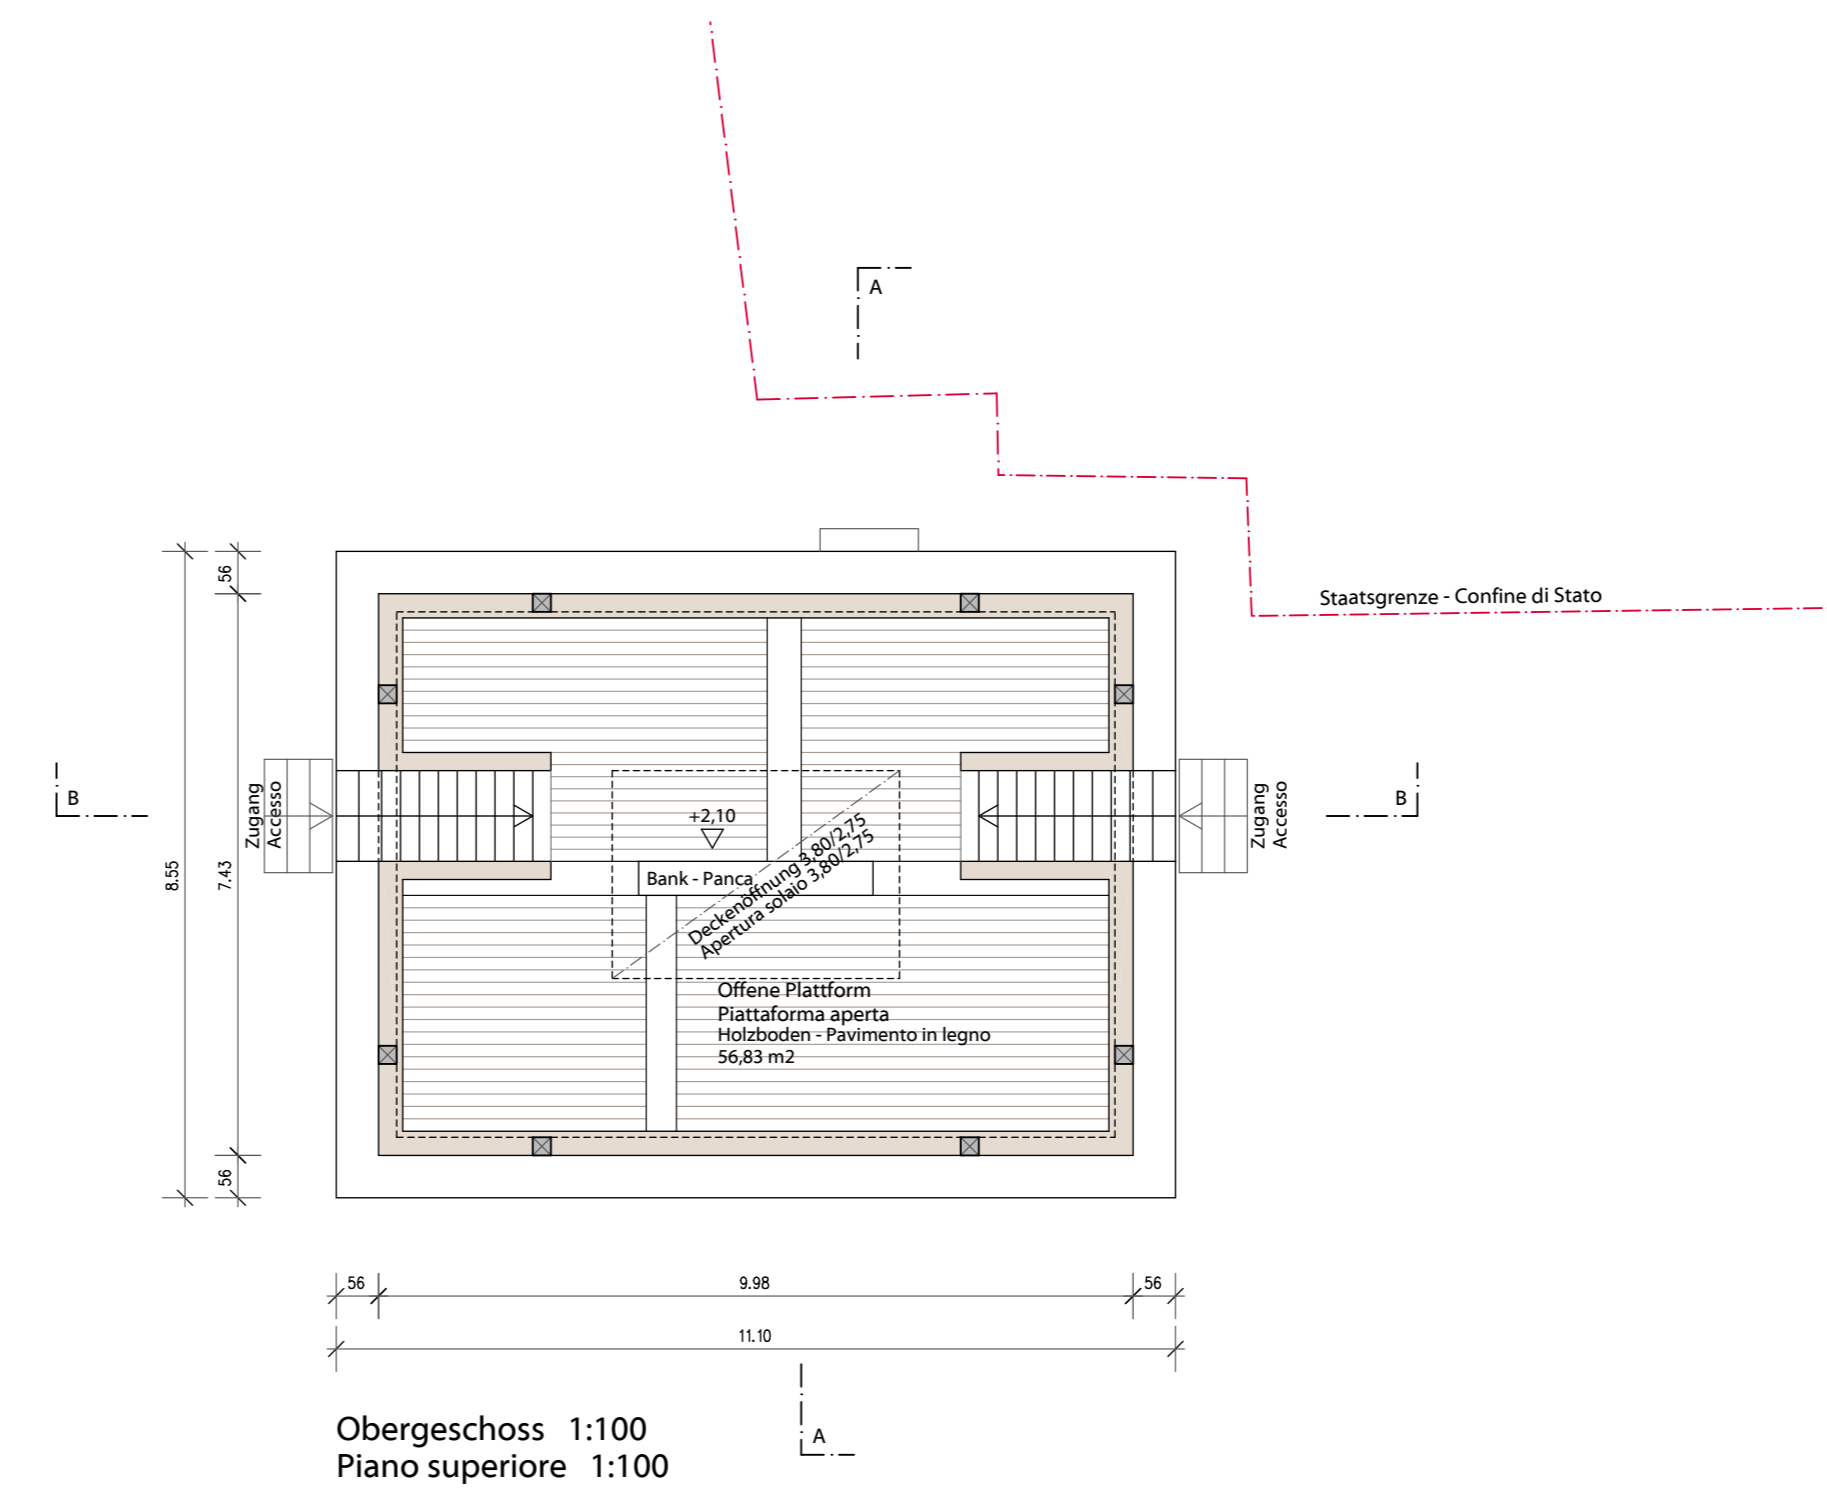

Obergeschoss 1:100
Piano superiore 1:100