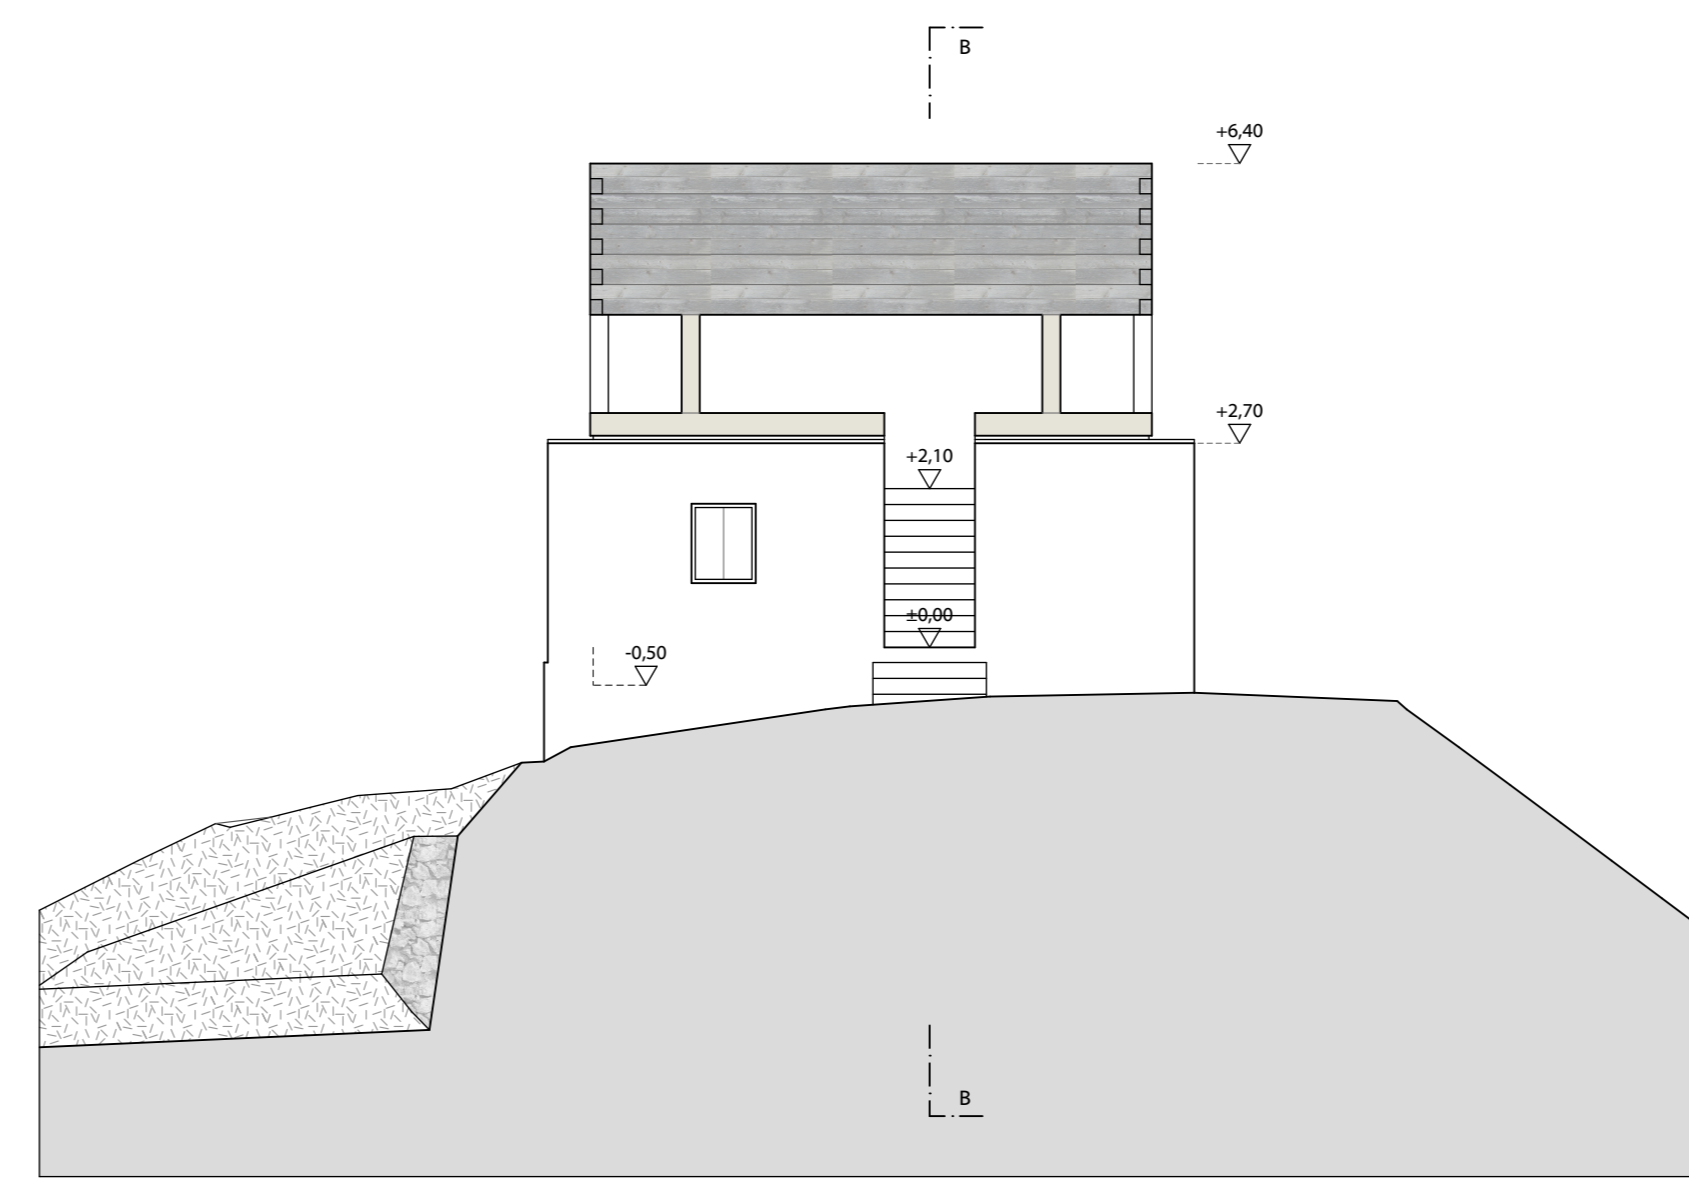

Südostansicht 1:100
Prospetto sudest 1:100