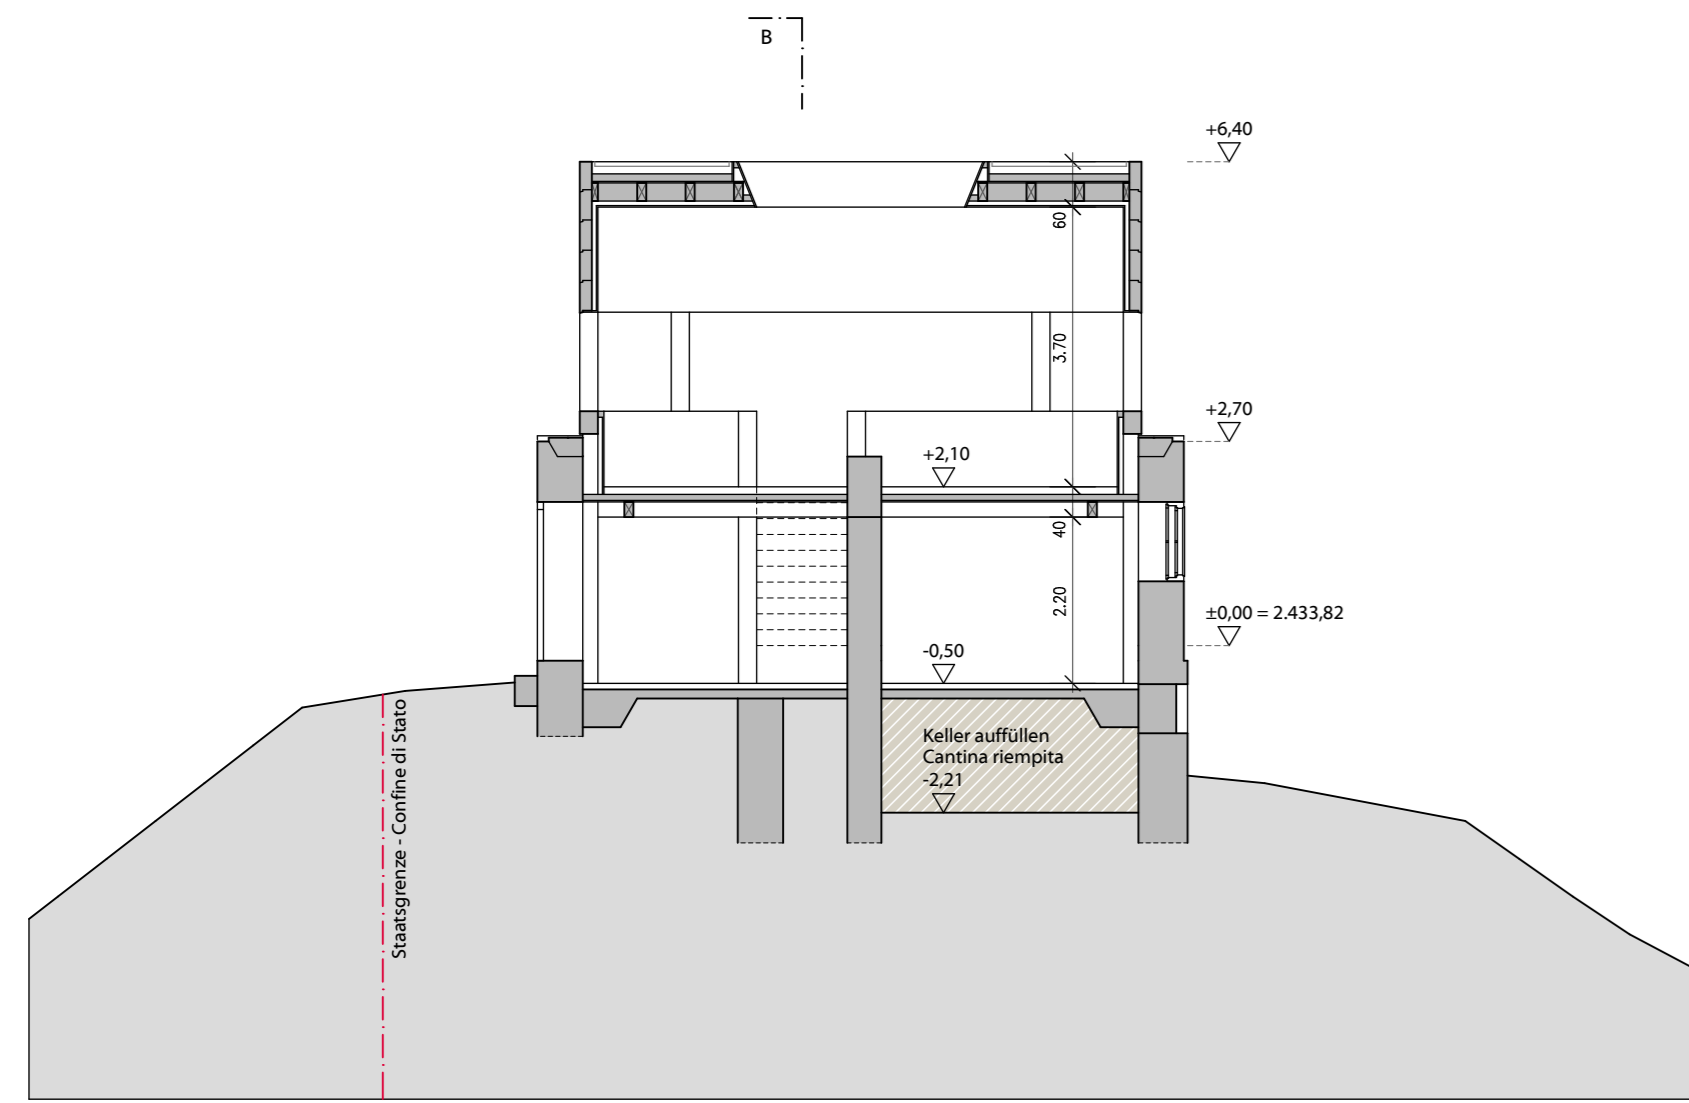

Schnitt A - A 1:100
Sezione A - A 1:100