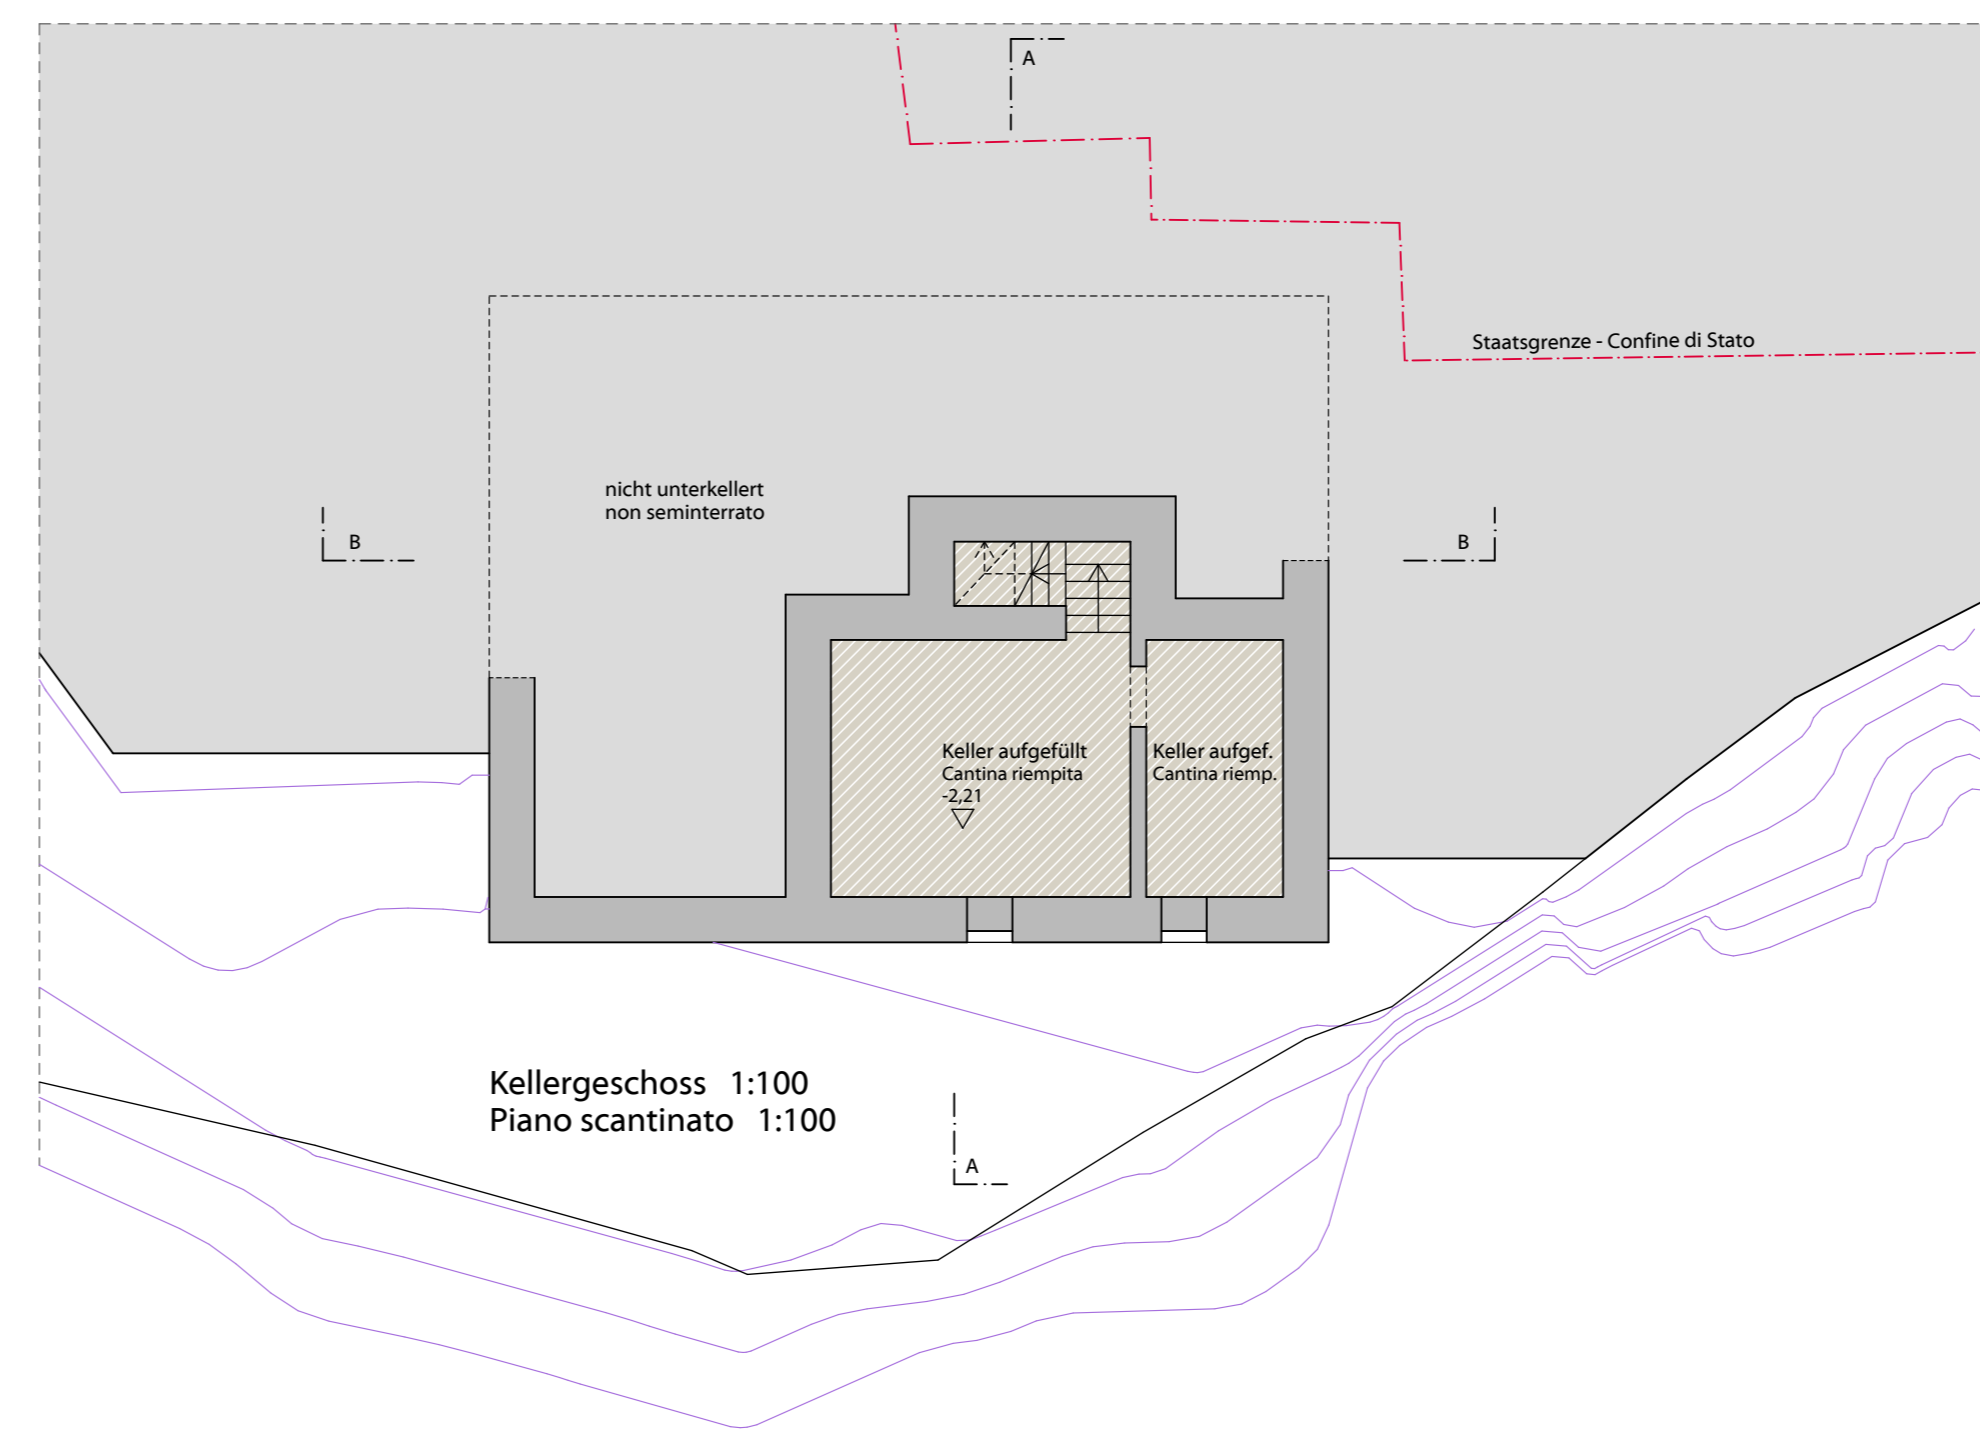

Kellergeschoss 1:100
Piano scantinato 1:100

Johannes Watschinger
ARCHITECT

Gemeinde Sexten
Comune di Sesto

Einreichprojekt Endstand - Progetto defin. stato finale

"Kulturprojekt offenes Helmhaus" (Interreg CLLD Dolomiti
Live Projekt ITAT 4190) - BP. 332 in Sexten

Mappenauszug 1:1000
Estratto mappa 1:1000
Grundrisse, Schnitte, Ansichten 1:100
Piante, Sezioni, Prospetti 1:100