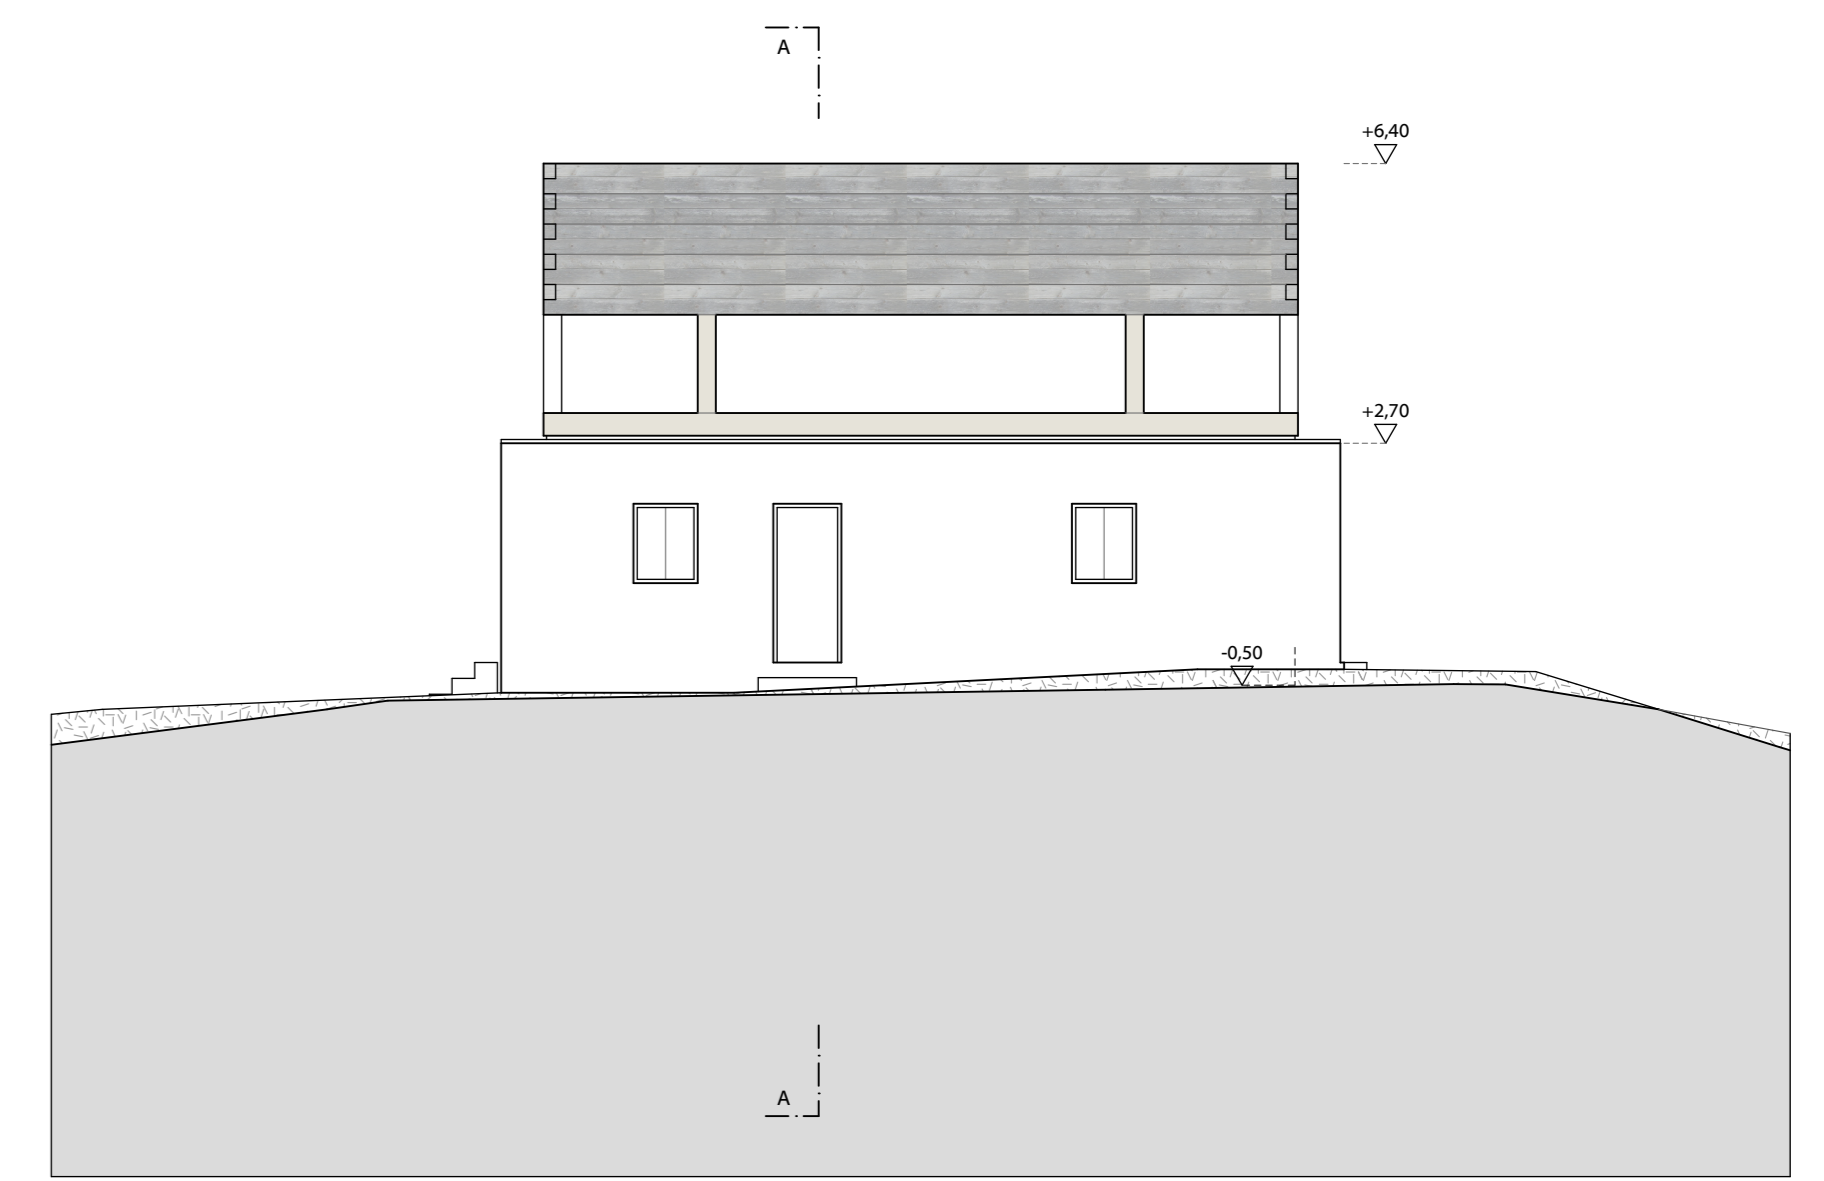

Nordostansicht 1:100
Prospetto nordest 1:100