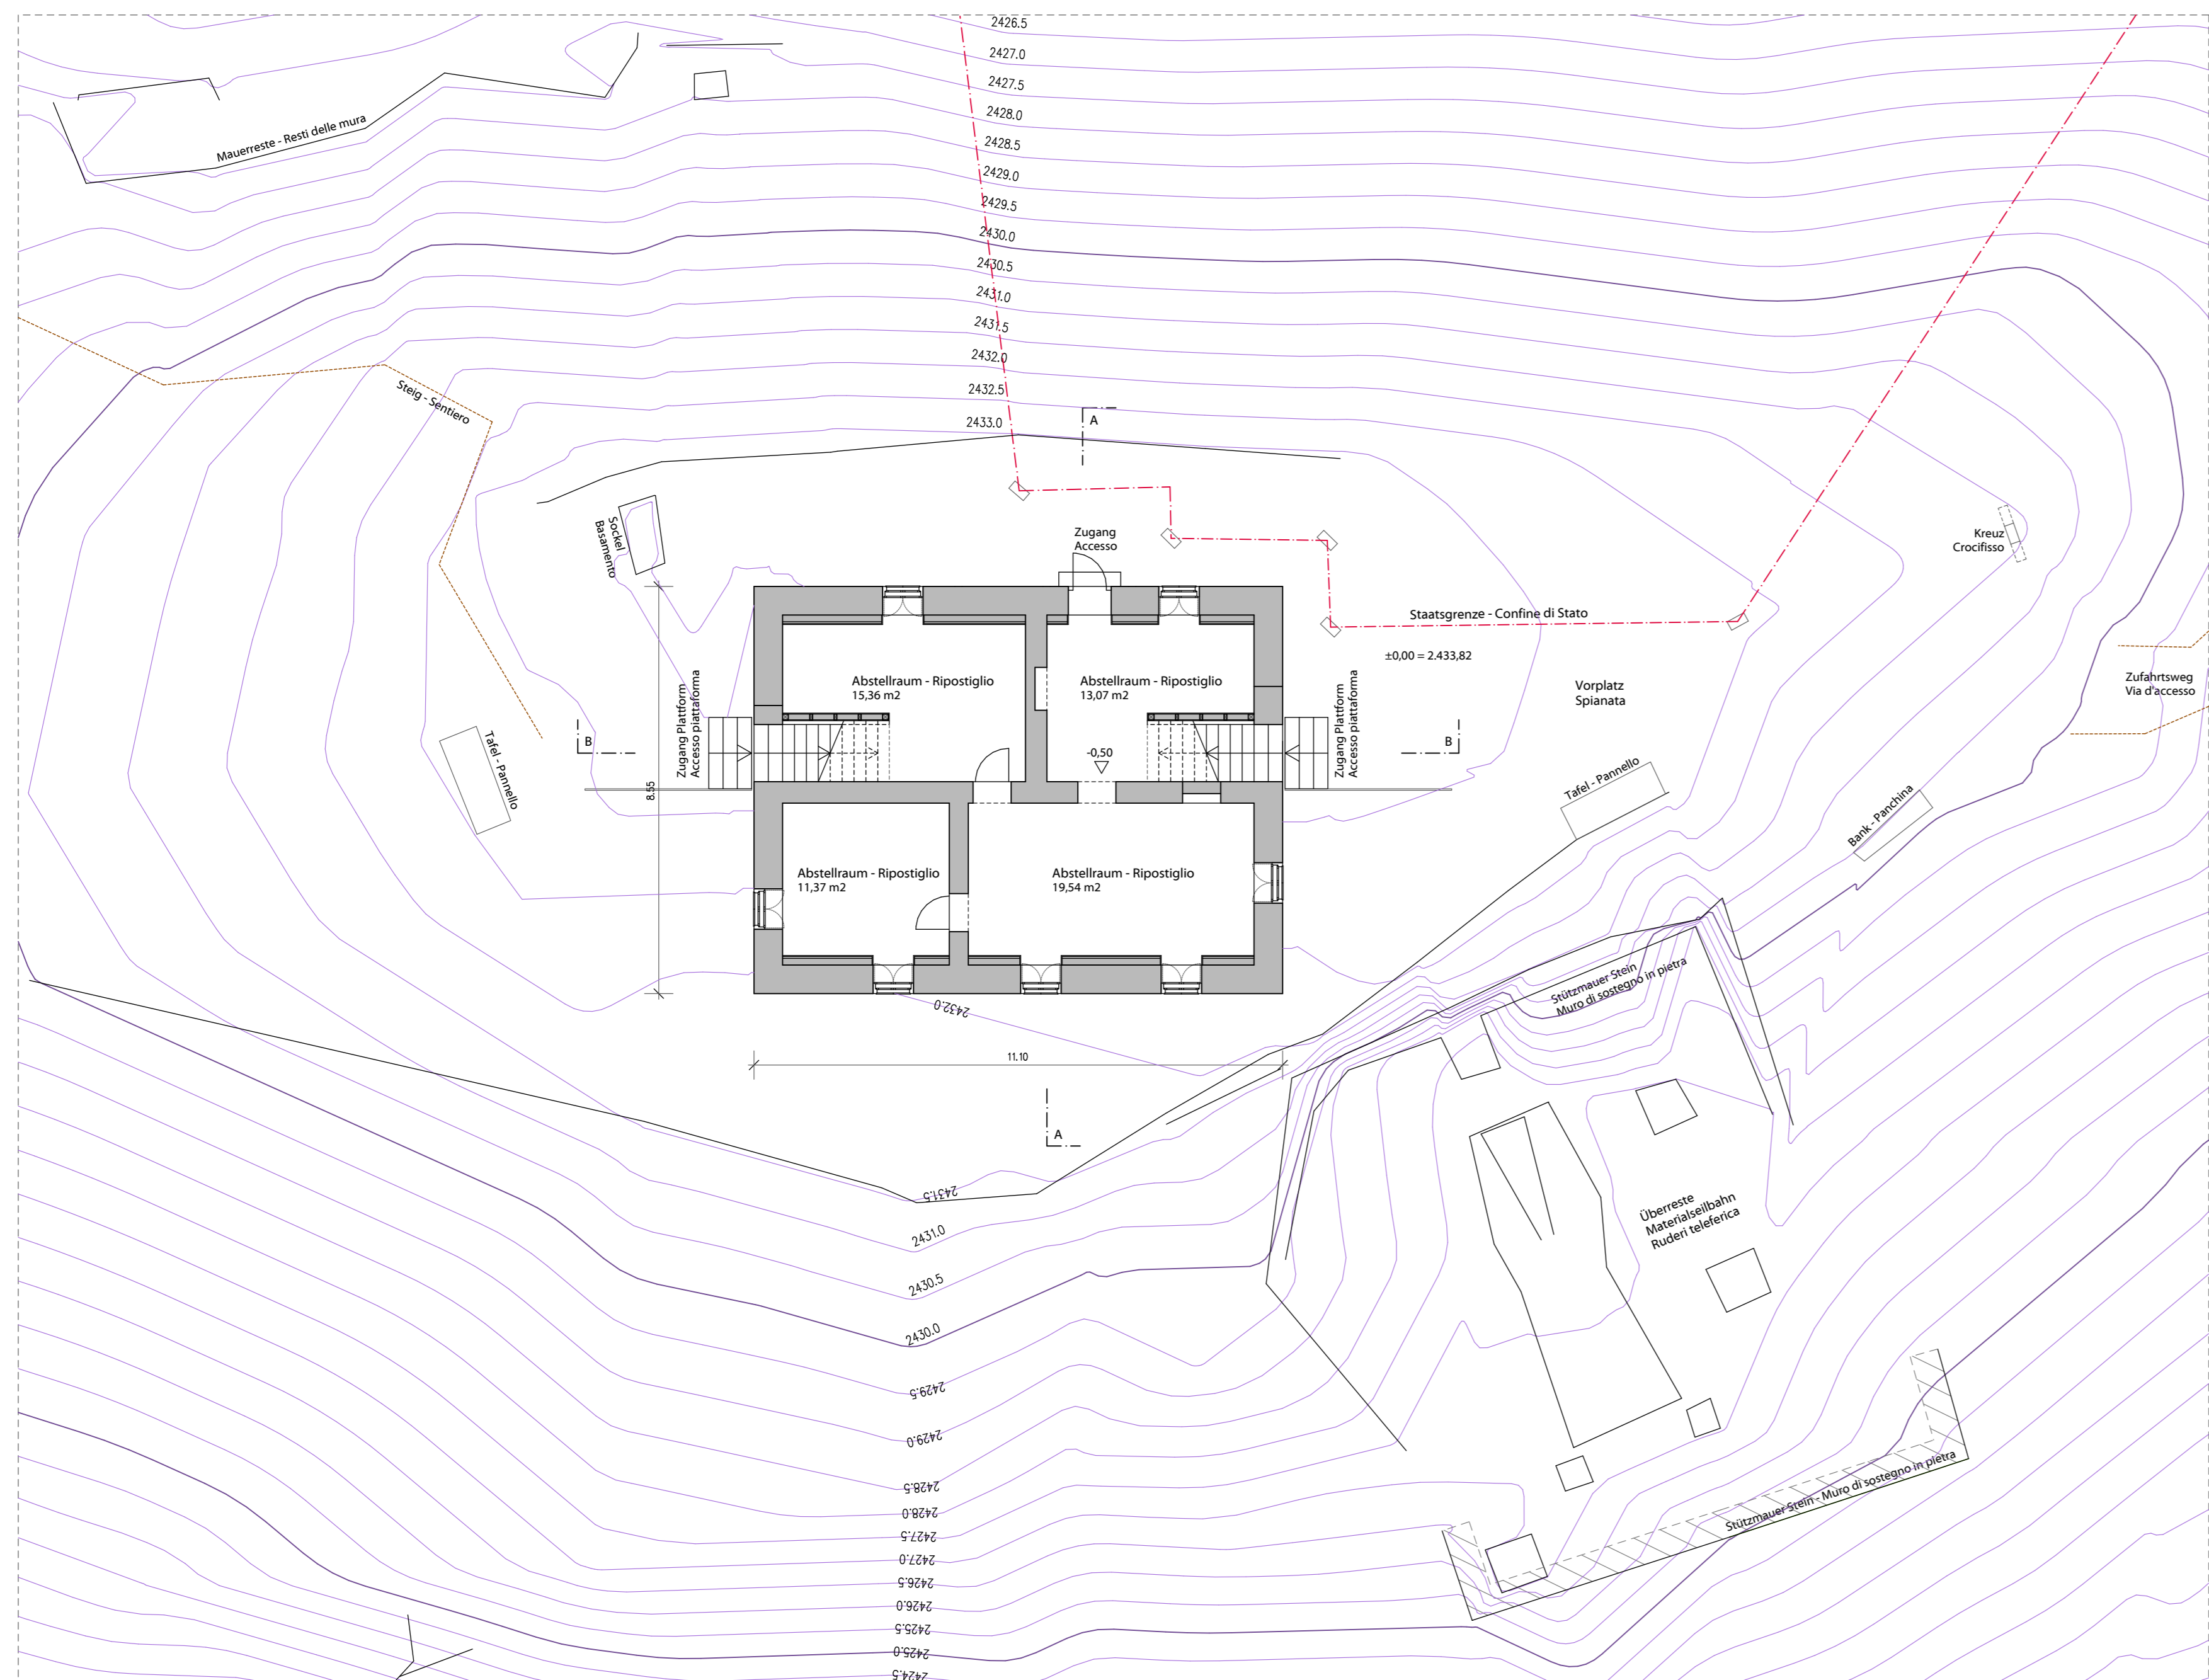

Kellergeschoss 1:100
Piano scantinato 1:100

Johannes Watschinger
ARCHITECT

Gemeinde Sexten
Comune di Sesto

Einreichprojekt Endstand - Progetto defin. stato finale

"Kulturprojekt offenes Helmhaus" (Interreg CLLD Dolomiti
Live Projekt ITAT 4190) - BP. 332 in Sexten

Mappenauszug 1:1000
Estratto mappa 1:1000
Grundrisse, Schnitte, Ansichten 1:100
Piante, Sezioni, Prospetti 1:100