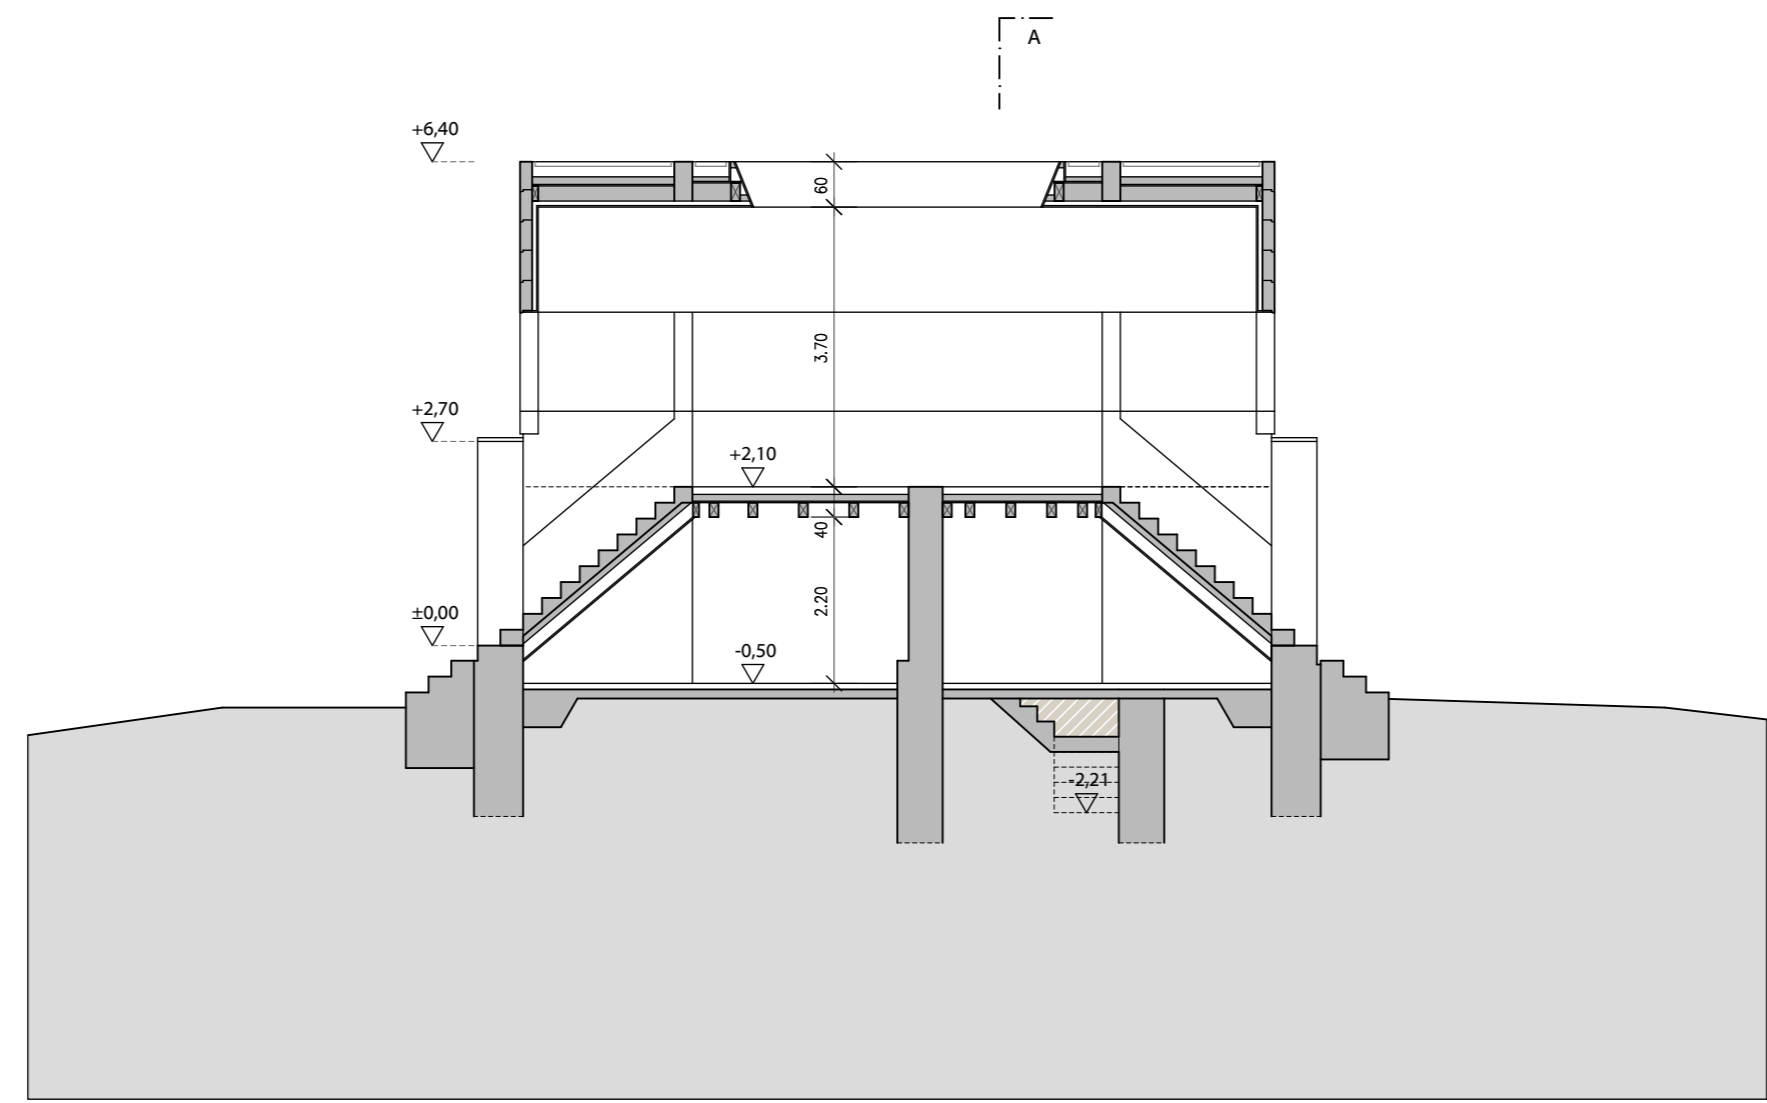

Schnitt B - B 1:100
Sezione B - B 1:100