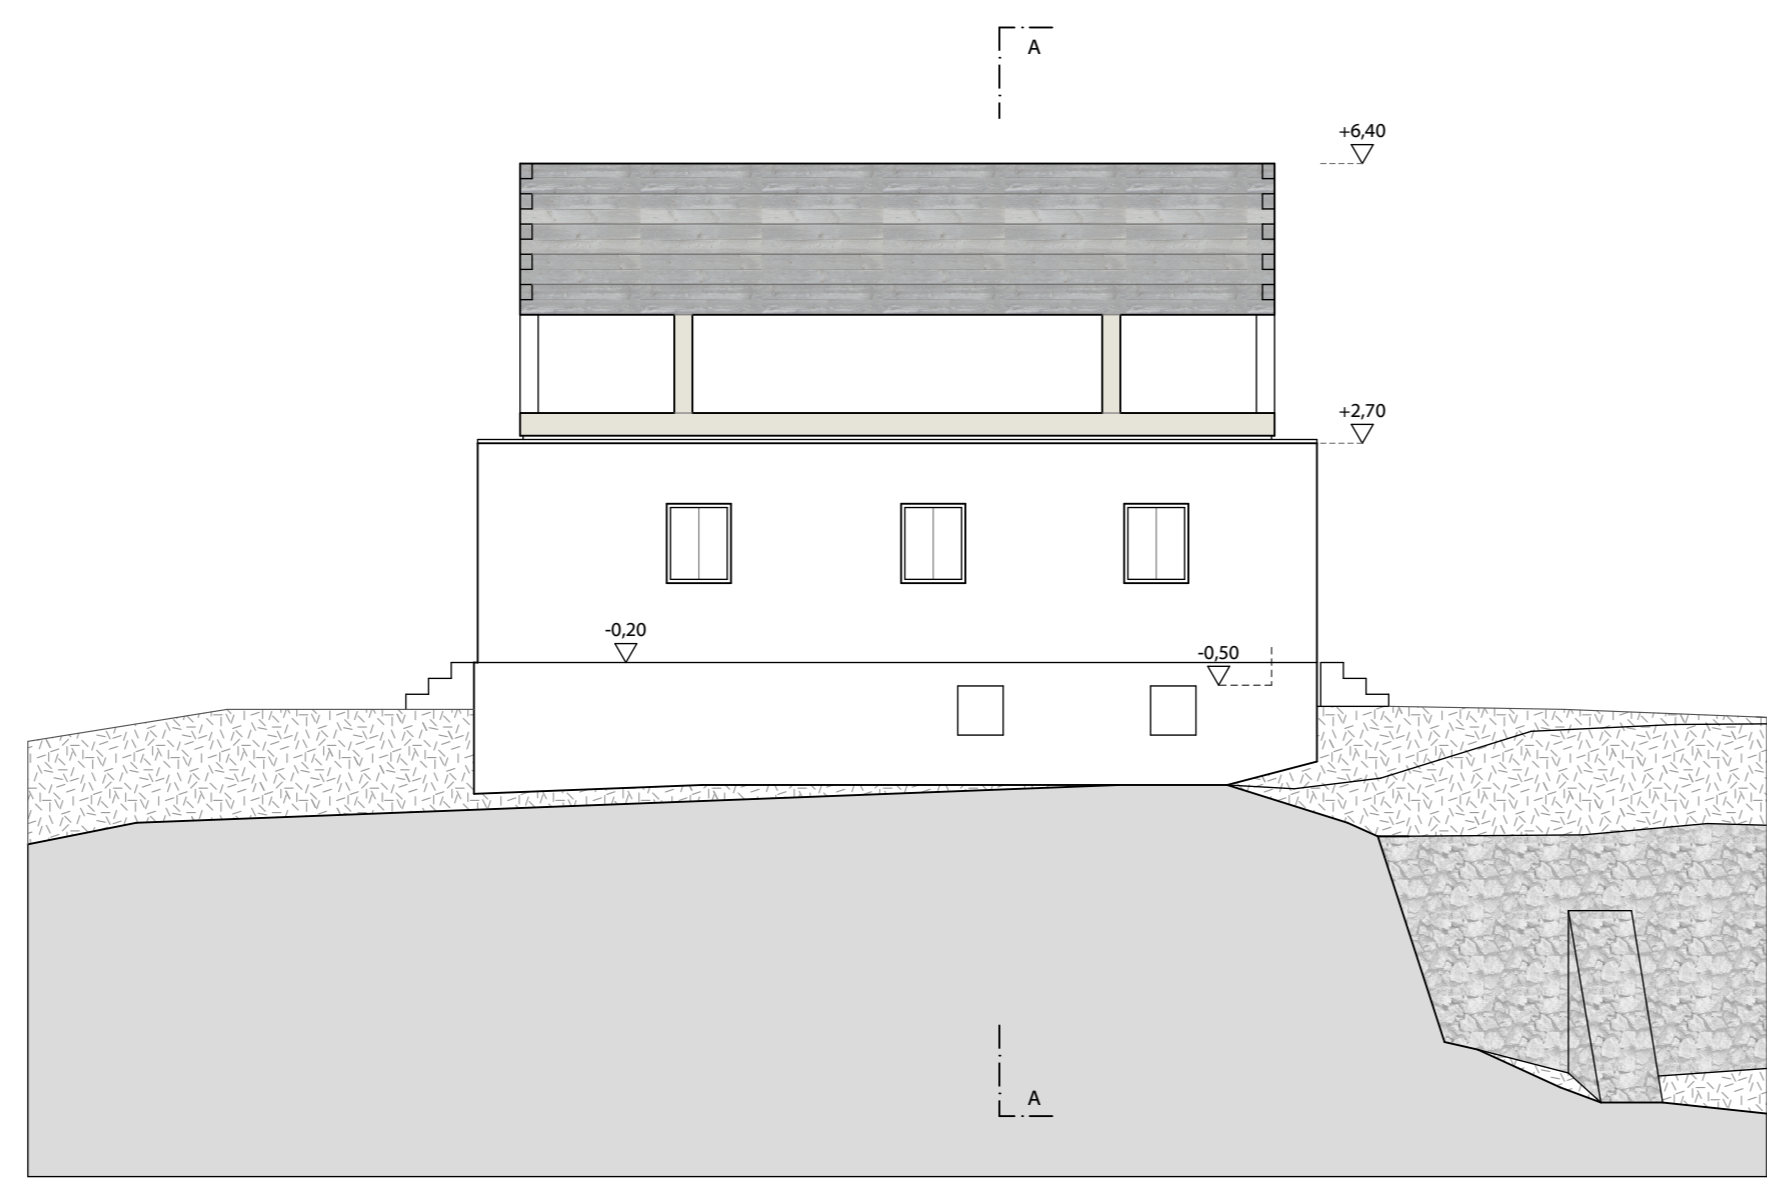

Südwestansicht 1:100
Prospetto sudovest 1:100